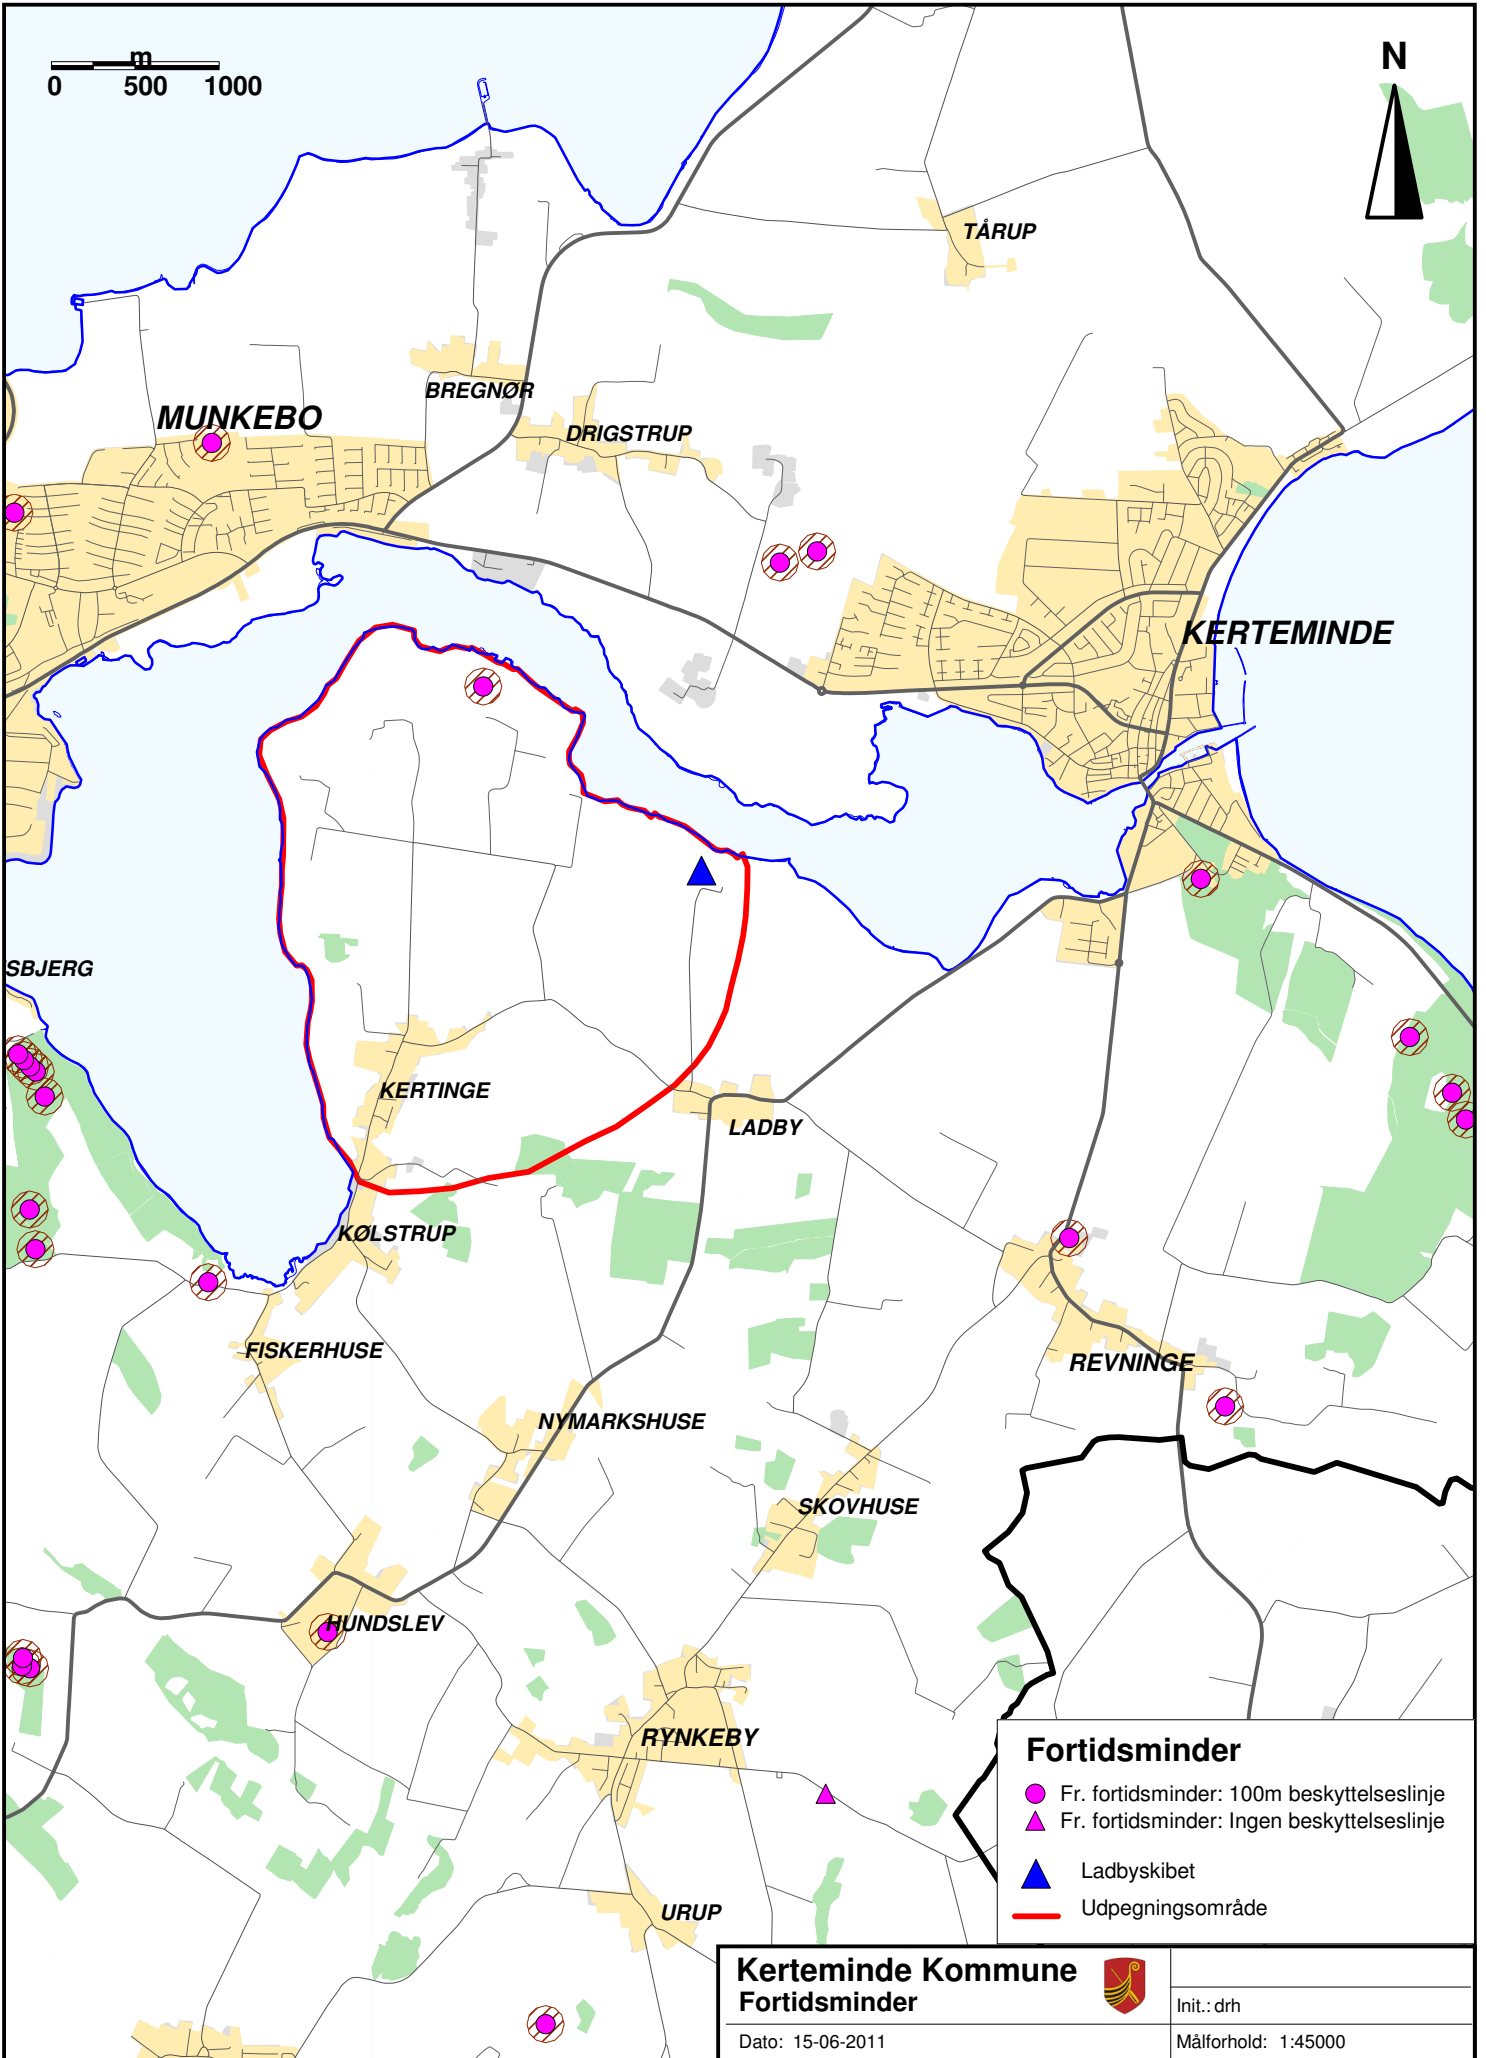

0 500 1000

N

Fortidsminder

- Fr. fortidsminder: 100m beskyttelseslinje
- ▲ Fr. fortidsminder: Ingen beskyttelseslinje
- ▲ Ladbyskibet
- Udpegningsområde

Kerteminde Kommune Fortidsminder

Init.: drh

Dato: 15-06-2011

Målforhold: 1:45000